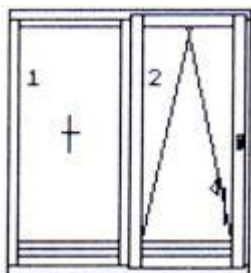

balkonové dveře posuvné