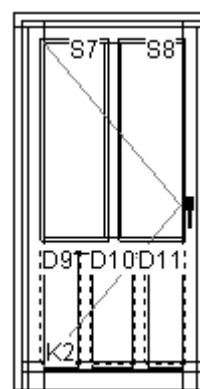

Rozměr – 2060 x 1066 - světlost dv 900

Tip: Vchodové dveře – MONY

Materiál – Smrk sink

Výplň – 1/3 pur deska Smrk  
2/3 dvojsklo , čirá kůra

Rozměr – 2060 x 1066 - světlost dv 900

Tip: Vchodové dveře – ELA

Materiál – Smrk sink

Výplň – 1/3 pur deska Smrk  
2/3 dvojsklo , čirá kůra

Rozměr – 2060 x 1066 - světlost dv 900

Tip: Vchodové dveře – LENKA

Materiál – Smrk sink

Výplň – 1/3 pur deska Smrk  
2/3 dvojsklo , čirá kůra

Rozměr – 2060 x 1066 - světlost dv 900

Tip: Vchodové dveře – ANETA

Materiál – Smrk sink

Výplň – pur deska Smrk  
dvojsklo , čirá kůra

Rozměr – 2060 x 1066 - světlost dv 900

Tip: Vchodové dveře – VIOLA

Materiál – Smrk sink

Výplň – dvojsklo , čirá kúra

Rozměr – 2060 x 1066 - světlost dv 900

Tip: Vchodové dveře – IVETA

Materiál – Smrk sink

Výplň – dvojsklo , čirá kúra  
pur deska Smrk

Rozměr – 2060 x 1066 - světlost dv 900