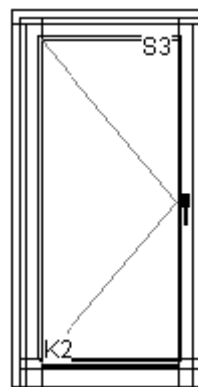

## Vchodové dveře - Profil 68

Typ: Vchodové dveře – ANNA

Materiál – Smrk sink

Výplň – dvojsklo , čirá kůra

Rozměr – 2060 x 1066 - světlost dv 900

Typ: Vchodové dveře – ANNA

Materiál – Smrk sink

Výplň – pur deska Smrk

Rozměr – 2060 x 1066 - světlost dv 900

Typ: Vchodové dveře – EVA

Materiál – Smrk sink

Výplň – 1/3 pur deska Smrk  
2/3 dvojsklo , čirá kůra

Rozměr – 2060 x 1066 - světlost dv 900

Tip: Vchodové dveře – JANA

Rozměr – 2060 x 1066 - světlost dv 900

Tip: Vchodové dveře – MONY

Materiál – Smrk sink

Výplň – 1/3 pur deska Smrk  
2/3 dvojsklo , čirá kůra

Rozměr – 2060 x 1066 - světlost dv 900

Tip: Vchodové dveře – ELA

Výplň – dvojsklo , čirá kúra

Rozměr – 2060 x 1066 - světlost dv 900

Tip: Vchodové dveře – IVETA

Materiál – Smrk sink

Výplň – dvojsklo , čirá kúra  
pur deska Smrk

Rozměr – 2060 x 1066 - světlost dv 900