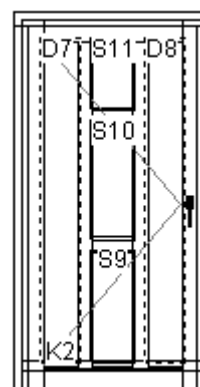

Rozměr – 2060 x 1066 - světlost dv 900

Tip: Vchodové dveře – MONY

Materiál – Smrk sink

Výplň – 1/3 pur deska Smrk  
2/3 dvojsklo , čirá kůra

Rozměr – 2060 x 1066 - světlost dv 900

Tip: Vchodové dveře – ELA

Materiál – Smrk sink

Výplň – 1/3 pur deska Smrk  
2/3 dvojsklo , čirá kůra

Rozměr – 2060 x 1066 - světlost dv 900

Tip: Vchodové dveře – LENKA

Materiál – Smrk sink

Výplň – 1/3 pur deska Smrk  
2/3 dvojsklo , čirá kůra

Rozměr – 2060 x 1066 - světlost dv 900

Tip: Vchodové dveře – ANETA

Materiál – Smrk sink

Výplň – pur deska Smrk  
dvojsklo , čirá kůra

Rozměr – 2060 x 1066 - světlost dv 900

Tip: Vchodové dveře – VIOLA

Materiál – Smrk sink

Výplň – dvojsklo , čirá kúra

Rozměr – 2060 x 1066 - světlost dv 900

Tip: Vchodové dveře – IVETA

Materiál – Smrk sink

Výplň – dvojsklo , čirá kúra  
pur deska Smrk

Rozměr – 2060 x 1066 - světlost dv 900