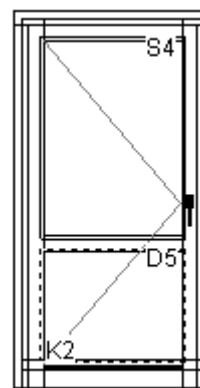

Rozměr – 2060 x 1066 - světlost dv 900

Typ: Vchodové dveře – EVA

Materiál – Smrk sink

Výplň – 1/3 pur deska Smrk  
2/3 dvojsklo , čirá kůra

Rozměr – 2060 x 1066 - světlost dv 900

Tip: Vchodové dveře – JANA

Materiál – Smrk sink

Výplň – 1/3 pur deska Smrk  
2/3 dvojsklo , čirá kůra

Rozměr – 2060 x 1066 - světlost dv 900

Tip: Vchodové dveře – DANA

Materiál – Smrk sink

Výplň – 1/3 pur deska Smrk  
2/3 dvojsklo , čirá kůra

Rozměr – 2060 x 1066 - světlost dv 900

Tip: Vchodové dveře – MONY

Materiál – Smrk sink

Výplň – 1/3 pur deska Smrk  
2/3 dvojsklo , čirá kůra

Rozměr – 2060 x 1066 - světlost dv 900

Tip: Vchodové dveře – ELA

Výplň – dvojsklo , čirá kúra

Rozměr – 2060 x 1066 - světlost dv 900

Tip: Vchodové dveře – IVETA

Materiál – Smrk sink

Výplň – dvojsklo , čirá kúra  
pur deska Smrk

Rozměr – 2060 x 1066 - světlost dv 900