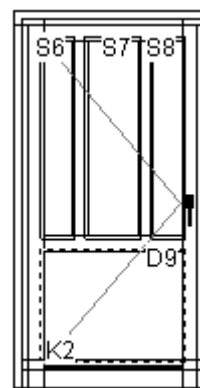

Rozměr – 2060 x 1066 - světlost dv 900

Tip: Vchodové dveře – MONY

Materiál – Smrk sink

Výplň – 1/3 pur deska Smrk  
2/3 dvojsklo , čirá kůra

Rozměr – 2060 x 1066 - světlost dv 900

Tip: Vchodové dveře – ELA

Materiál – Smrk sink

Výplň – 1/3 pur deska Smrk  
2/3 dvojsklo , čirá kůra

Rozměr – 2060 x 1066 - světlost dv 900

Tip: Vchodové dveře – LENKA

Materiál – Smrk sink

Výplň – 1/3 pur deska Smrk  
2/3 dvojsklo , čirá kůra

Rozměr – 2060 x 1066 - světlost dv 900

Tip: Vchodové dveře – ANETA

Materiál – Smrk sink

Výplň – pur deska Smrk  
dvojsklo , čirá kůra

Rozměr – 2060 x 1066 - světlost dv 900

Tip: Vchodové dveře – VIOLA

Materiál – Smrk sink

Výplň – dvojsklo , čirá kúra

Rozměr – 2060 x 1066 - světlost dv 900

Tip: Vchodové dveře – IVETA

Materiál – Smrk sink

Výplň – dvojsklo , čirá kúra  
pur deska Smrk

Rozměr – 2060 x 1066 - světlost dv 900