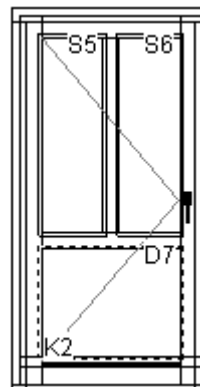

Rozměr – 2060 x 1066 - světlost dv 900

Typ: Vchodové dveře – EVA

Materiál – Smrk sink

Výplň – 1/3 pur deska Smrk  
2/3 dvojsklo , čirá kůra

Rozměr – 2060 x 1066 - světlost dv 900

Tip: Vchodové dveře – JANA

Materiál – Smrk sink

Výplň – 1/3 pur deska Smrk  
2/3 dvojsklo , čirá kůra

Rozměr – 2060 x 1066 - světlost dv 900

Tip: Vchodové dveře – DANA

Materiál – Smrk sink

Výplň – 1/3 pur deska Smrk  
2/3 dvojsklo , čirá kůra

Rozměr – 2060 x 1066 - světlost dv 900

Tip: Vchodové dveře – MONY

Materiál – Smrk sink

Výplň – 1/3 pur deska Smrk  
2/3 dvojsklo , čirá kůra

Rozměr – 2060 x 1066 - světlost dv 900

Tip: Vchodové dveře – ELA

Výplň – dvojsklo , čirá kúra

Rozměr – 2060 x 1066 - světlost dv 900

Tip: Vchodové dveře – IVETA

Materiál – Smrk sink

Výplň – dvojsklo , čirá kúra  
pur deska Smrk

Rozměr – 2060 x 1066 - světlost dv 900