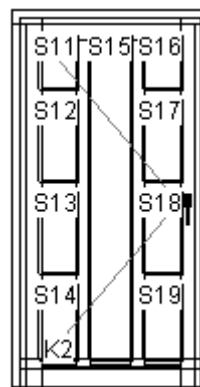

Rozměr – 2060 x 1066 - světlost dv 900

Tip: Vchodové dveře – MONY

Materiál – Smrk sink

Výplň – 1/3 pur deska Smrk  
2/3 dvojsklo , čirá kůra

Rozměr – 2060 x 1066 - světlost dv 900

Tip: Vchodové dveře – ELA

Materiál – Smrk sink

Výplň – 1/3 pur deska Smrk  
2/3 dvojsklo , čirá kůra

Rozměr – 2060 x 1066 - světlost dv 900

Tip: Vchodové dveře – LENKA

Materiál – Smrk sink

Výplň – 1/3 pur deska Smrk  
2/3 dvojsklo , čirá kůra

Rozměr – 2060 x 1066 - světlost dv 900

Tip: Vchodové dveře – ANETA

Materiál – Smrk sink

Výplň – pur deska Smrk  
dvojsklo , čirá kůra

Rozměr – 2060 x 1066 - světlost dv 900

Tip: Vchodové dveře – VIOLA

Materiál – Smrk sink

Výplň – dvojsklo , čirá kúra

Rozměr – 2060 x 1066 - světlost dv 900

Tip: Vchodové dveře – IVETA

Materiál – Smrk sink

Výplň – dvojsklo , čirá kúra  
pur deska Smrk

Rozměr – 2060 x 1066 - světlost dv 900