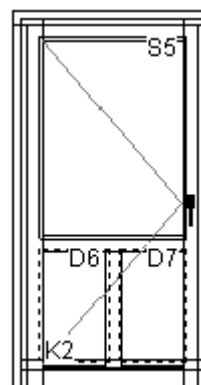

Rozměr – 2060 x 1066 - světlost dv 900

Tip: Vchodové dveře – MONY

Materiál – Smrk sink

Výplň – 1/3 pur deska Smrk  
2/3 dvojsklo , čirá kůra

Rozměr – 2060 x 1066 - světlost dv 900

Tip: Vchodové dveře – ELA

Materiál – Smrk sink

Výplň – 1/3 pur deska Smrk  
2/3 dvojsklo , čirá kůra

Rozměr – 2060 x 1066 - světlost dv 900

Tip: Vchodové dveře – LENKA

Materiál – Smrk sink

Výplň – 1/3 pur deska Smrk  
2/3 dvojsklo , čirá kůra

Rozměr – 2060 x 1066 - světlost dv 900

Tip: Vchodové dveře – ANETA

Materiál – Smrk sink

Výplň – pur deska Smrk  
dvojsklo , čirá kůra

Rozměr – 2060 x 1066 - světlost dv 900

Tip: Vchodové dveře – VIOLA

Materiál – Smrk sink

Výplň – dvojsklo , čirá kúra

Rozměr – 2060 x 1066 - světlost dv 900

Tip: Vchodové dveře – IVETA

Materiál – Smrk sink

Výplň – dvojsklo , čirá kúra  
pur deska Smrk

Rozměr – 2060 x 1066 - světlost dv 900