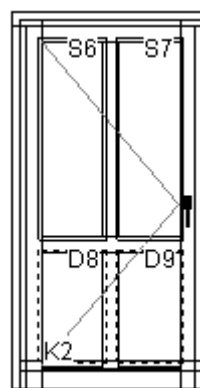

Rozměr – 2060 x 1066 - světlost dv 900

Typ: Vchodové dveře – EVA

Materiál – Smrk sink

Výplň – 1/3 pur deska Smrk  
2/3 dvojsklo , čirá kůra

Rozměr – 2060 x 1066 - světlost dv 900

Tip: Vchodové dveře – JANA

Materiál – Smrk sink

Výplň – 1/3 pur deska Smrk  
2/3 dvojsklo , čirá kůra

Rozměr – 2060 x 1066 - světlost dv 900

Tip: Vchodové dveře – DANA

Materiál – Smrk sink

Výplň – 1/3 pur deska Smrk  
2/3 dvojsklo , čirá kůra

Rozměr – 2060 x 1066 - světlost dv 900

Tip: Vchodové dveře – MONY

Materiál – Smrk sink

Výplň – 1/3 pur deska Smrk  
2/3 dvojsklo , čirá kůra

Rozměr – 2060 x 1066 - světlost dv 900

Tip: Vchodové dveře – ELA

Výplň – dvojsklo , čirá kúra

Rozměr – 2060 x 1066 - světlost dv 900

Tip: Vchodové dveře – IVETA

Materiál – Smrk sink

Výplň – dvojsklo , čirá kúra  
pur deska Smrk

Rozměr – 2060 x 1066 - světlost dv 900